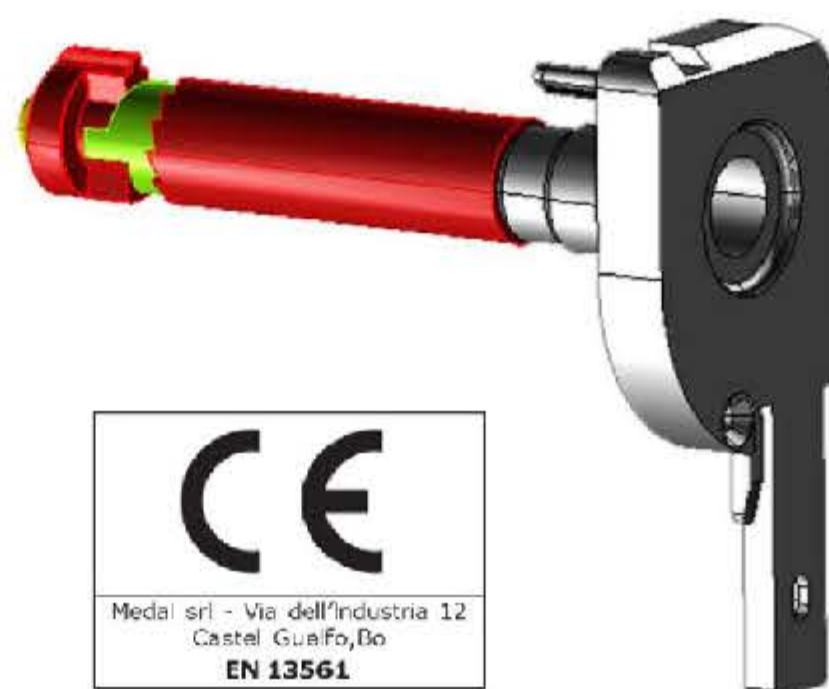

Zanzariera avvolgibile VERTICALE

✓ **MOLLA "SOSTIENI CASSONETTO"**
 consente fino a 5 mm di compensazione

✓ **APERTURA RALLENTATA**

✓ **FISSAGGIO GUIDA A SCATTO**

✓ **CASSONETTO ARROTONDATO**

PUNTI DI FORZA:

La molla "sostieni cassonetto" agevola l'operazione di montaggio del cassonetto garantendo un margine di compensazione di 5 mm

✓ **MOLLA "SOSTIENI CASSONETTO"**

FISSAGGIO A SCATTO

✓ FISSAGGIO GUIDA
A SCATTO

Il dispositivo "click" agevola le operazione di montaggio delle guide e permette di recuperare eventuali errori di "fuori squadra" dei muri fino a 5 mm.

RIAVVOLGIMENTO SOFT:

✓ APERTURA
RALLENTATA

Il freno rallenta la risalita della zanzariera garantendo un maggior confort e sicurezza in apertura.

RIDUCIBILITA' PRODOTTO:

KIT Misure (L x H) Dimensions (L x H) Abmessungen (L x H) Medidas (L x H) Dimensions (L x H)	Larghezza minima minimum width / Mindestbreite anchura mínima / largeur minimale	
		
80 x 170 cm	65 cm	58 cm
100 x 170 cm		
120 x 170 cm		
140 x 170 cm		
160 x 170 cm		