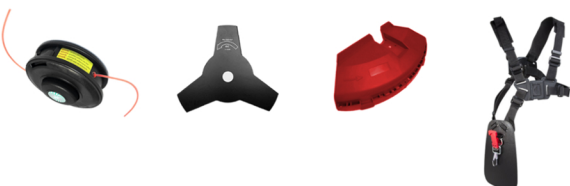

DOTAZIONI

ASSISTENZA DIRETTA E GARANZIA 2 ANNI

Scan me