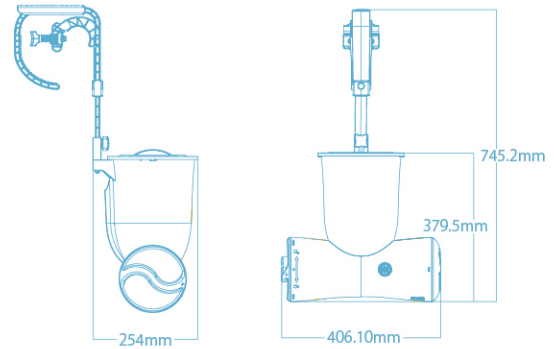

ABOVE GROUND POOLS ACCESSORIES

PET MATERIAL

ITEM · Article · Artículo · Artikel · Artikel · Prodotto · Artykuł

58462

TM FLOWCLEAR™ SKIMATIC FILTER PUMP

7,94kg
17,5lb

FEATURES · Caractéristiques · Características · Eigenschaften · Kenmerken · Caratteristiche · Cechy