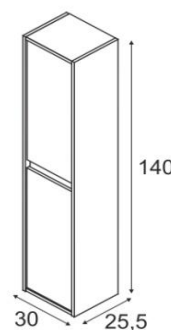

Forés[®]
...con madera de hogar!

DAKOTA Colonna pensile 2 Ante

CODICE

305070H

MISURE (cm)

ALTEZZA

140

LARGHEZZA

30

PROFONDITÀ

26

COLORE

EAN

Nordik

8435318101897

CARATTERISTICHE

Modulo pensile per bagno con 2 ante.

Interno diviso in 4 ripiani.

305070

IMBALLO

COLLI	MISURE COLLO (mm)	Peso netto (kg)	Peso lordo (kg)	unità livello	livelli palet	unità palet
1	1500 x 312 x 70	15,64	15,96	2	17	34