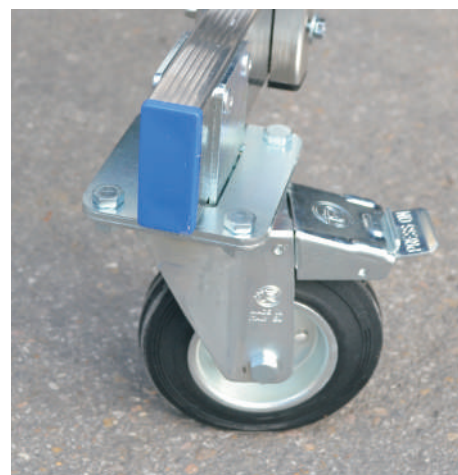

La **facilità di spostamento** è il suo punto di forza, grazie alle **4 ruote** \varnothing 100 mm, dotate di **freno**. Veloce nel montaggio per l'**esclusivo innesto della torre**. Altezza di lavoro m 3,98. **Piano di lavoro incluso**. Packaging in termoretraibile.

The **easy movement** is his strong point, thanks to the **4 wheels** \varnothing 100 mm, **with brakes**. The fast assembly is granted by the one-of-a-kind **coupling of the towers**. Total height m 3,60. **Workplatform included**. Packaging in shrink wrap.

Aste di connessione con pomi di sicurezza.
Connecting bars with safety knob

Innesto rapido in acciaio rivestito in polietilene
Quick insert in steel covered by polyethylene

N. 4 ruote mm \varnothing 100 con freno
N. 4 wheels with brake mm \varnothing 100

N.2 semipiani inclusi.
N.2 semi-platform included.

Struttura piano di lavoro in acciaio zincato
Galvanized steel platform structure

Base allargata per maggior stabilità
Enlarged base for more stability

packaging