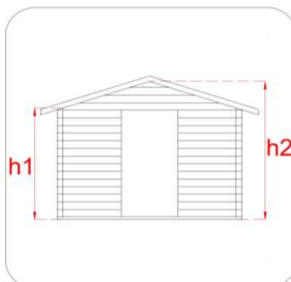

CASSETTA IN LEGNO

Casetta - Vaniglia - 200x207

Cod. articolo
Codice EAN
Tipologia costruttiva

62553
8016696625535
a pannelli

Dimensioni tecniche	
Spessore parete	19 mm
Larghezza esterna (A)	200 cm
Profondità esterna (B)	207 cm
Larghezza interna (C)	196 cm
Profondità interna (D)	203 cm
Superficie interna	3,95 mq
Altezza minima (h1)	186 cm
Altezza massima (h2)	214 cm
Lunghezza gronda (G)	250 cm
Sviluppo falda (S)	133 cm
Superficie tetto	6,65 mq

Infissi	
Tipo di porta	porta singola a battente finestrata con plexiglas
Dimensioni porta	81x178 h cm
Serratura porta	chiavistello
Tipo finestra	-
Dimensione finestra	-

Pavimento e tetto	
trave di fondazione	impregnata in autoclave
legno pavimento	perlinato spessore 19 mm
legno tetto	perlinato spessore 19 mm
Impermeabilizzazione tetto	guaina bituminosa ardesiata 3 mm