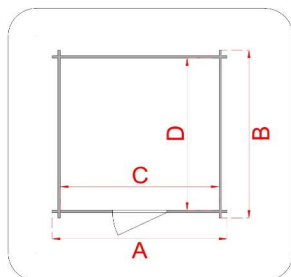

CASSETTA IN LEGNO

Casetta - Vaniglia - 200x207

Cod. articolo
Codice EAN
Tipologia costruttiva

62553
8016696625535
a pannelli

Dimensioni tecniche	
Spessore parete	19 mm
Larghezza esterna (A)	200 cm
Profondità esterna (B)	207 cm
Larghezza interna (C)	196 cm
Profondità interna (D)	203 cm
Superficie interna	3,95 mq
Altezza minima (h1)	186 cm
Altezza massima (h2)	214 cm
Lunghezza gronda (G)	250 cm
Sviluppo falda (S)	133 cm
Superficie tetto	6,65 mq

Infissi	
Tipo di porta	porta singola a battente finestrata con plexiglas
Dimensioni porta	81x178 h cm
Serratura porta	chiavistello
Tipo finestra	-
Dimensione finestra	-

Pavimento e tetto	
trave di fondazione	impregnata in autoclave
legno pavimento	perlinato spessore 19 mm
legno tetto	perlinato spessore 19 mm
Impermeabilizzazione tetto	guaina bituminosa ardesiata 3 mm

Imballo	
Misure imballo	210x100x75 h cm
Peso imballo	260 kg
Corrierabile su bancale	sì

A montaggio ultimato applicare un trattamento protettivo con impregnante neutro o colorato. Seguire i consigli di manutenzione riportati nelle istruzioni di montaggio.