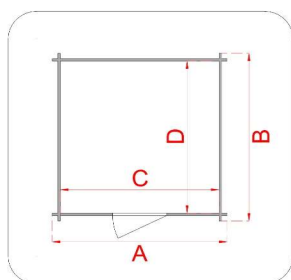

CASSETTA IN LEGNO

Casetta - Vaniglia - 207x102

Cod. articolo
Codice EAN
Tipologia costruttiva

62550
8016696625504
a pannelli

Dimensioni tecniche	
Spessore parete	19 mm
Larghezza esterna (A)	207 cm
Profondità esterna (B)	102 cm
Larghezza interna (C)	203 cm
Profondità interna (D)	98 cm
Superficie interna	1,97 mq
Altezza minima (h1)	196 cm
Altezza massima (h2)	222 cm
Lunghezza gronda (G)	257 cm
Sviluppo falda (S)	133 cm
Superficie tetto	3,42 mq

Infissi	
Tipo di porta	porta singola a battente finestrata con plexiglas
Dimensioni porta	81x178 h cm
Serratura porta	chiavistello
Tipo finestra	-
Dimensione finestra	-

Pavimento e tetto	
trave di fondazione	impregnata in autoclave
legno pavimento	perlinato spessore 19 mm
legno tetto	perlinato spessore 19 mm
Impermeabilizzazione tetto	guaina bituminosa ardesiata 3 mm

Imballo	
Misure imballo	210x100x55 h cm
Peso imballo	220 kg
Corrierabile su bancale	sì

A montaggio ultimato applicare un trattamento protettivo con impregnante neutro o colorato. Seguire i consigli di manutenzione riportati nelle istruzioni di montaggio.