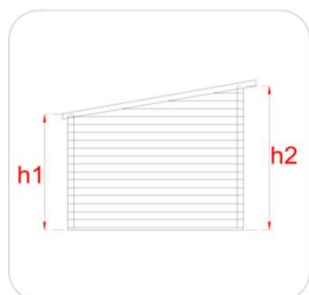

CASSETTA IN LEGNO

Casetta - Vaniglia - 207x102

Cod. articolo
Codice EAN
Tipologia costruttiva

62550
8016696625504
a pannelli

Dimensioni tecniche	
Spessore parete	19 mm
Larghezza esterna (A)	207 cm
Profondità esterna (B)	102 cm
Larghezza interna (C)	203 cm
Profondità interna (D)	98 cm
Superficie interna	1,97 mq
Altezza minima (h1)	196 cm
Altezza massima (h2)	222 cm
Lunghezza gronda (G)	257 cm
Sviluppo falda (S)	133 cm
Superficie tetto	3,42 mq

Infissi	
Tipo di porta	porta singola a battente finestrata con plexiglas
Dimensioni porta	81x178 h cm
Serratura porta	chiavistello
Tipo finestra	-
Dimensione finestra	-

Pavimento e tetto	
trave di fondazione	impregnata in autoclave
legno pavimento	perlinato spessore 19 mm
legno tetto	perlinato spessore 19 mm
Impermeabilizzazione tetto	guaina bituminosa ardesiata 3 mm