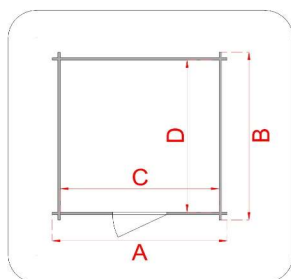

CASSETTA IN LEGNO

Casetta - Fiamma - 178x273

Cod. articolo
Codice EAN
Tipologia costruttiva

62449
8016696624491
ad incastro

Dimensioni tecniche	
Spessore parete	16 mm
Larghezza esterna (A)	178 cm
Profondità esterna (B)	273 cm
Larghezza interna (C)	163 cm
Profondità interna (D)	258 cm
Superficie interna	4,20 mq
Altezza minima (h1)	192 cm
Altezza massima (h2)	226 cm
Lunghezza gronda (G)	283 cm
Sviluppo falda (S)	106 cm
Superficie tetto	6,00 mq

Infissi	
Tipo di porta	porta doppia a battente cieca
Dimensioni porta	124x187 h cm
Serratura porta	chiavistello
Tipo finestra	-
Dimensione finestra	-

Pavimento e tetto	
trave di fondazione	impregnata in autoclave
legno pavimento	non presente
legno tetto	pannello in fibra idrorepellente
Impermeabilizzazione tetto	guaina bituminosa ardesiata 3 mm