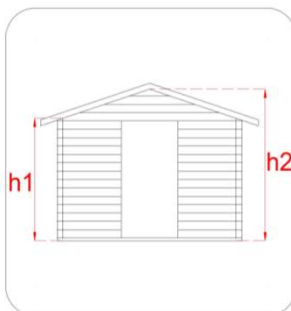

CASSETTA IN LEGNO

Casetta - Fiamma - 178x273

Cod. articolo
Codice EAN
Tipologia costruttiva

62449
8016696624491
ad incastro

Dimensioni tecniche	
Spessore parete	16 mm
Larghezza esterna (A)	178 cm
Profondità esterna (B)	273 cm
Larghezza interna (C)	163 cm
Profondità interna (D)	258 cm
Superficie interna	4,20 mq
Altezza minima (h1)	192 cm
Altezza massima (h2)	226 cm
Lunghezza gronda (G)	283 cm
Sviluppo falda (S)	106 cm
Superficie tetto	6,00 mq

Infissi	
Tipo di porta	porta doppia a battente cieca
Dimensioni porta	124x187 h cm
Serratura porta	chiavistello
Tipo finestra	-
Dimensione finestra	-

Pavimento e tetto	
trave di fondazione	impregnata in autoclave
legno pavimento	non presente
legno tetto	pannello in fibra idrorepellente
Impermeabilizzazione tetto	guaina bituminosa ardesiata 3 mm