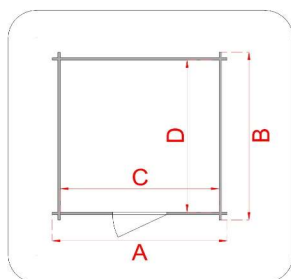

CASSETTA IN LEGNO

Casetta - Livia - 198x130

Cod. articolo
Codice EAN
Tipologia costruttiva

62438/4
8016696907723
ad incastro

Dimensioni tecniche	
Spessore parete	16 mm
Larghezza esterna (A)	198 cm
Profondità esterna (B)	130 cm
Larghezza interna (C)	183 cm
Profondità interna (D)	115 cm
Superficie interna	2,10 mq
Altezza minima (h1)	170 cm
Altezza massima (h2)	205 cm
Lunghezza gronda (G)	134 cm
Sviluppo falda (S)	121 cm
Superficie tetto	3,24 mq

Infissi	
Tipo di porta	porta singola a battente cieca
Dimensioni porta	71x160 h cm
Serratura porta	chiavistello
Tipo finestra	finestra fissa con plexiglas
Dimensione finestra	34x52 h cm

Pavimento e tetto	
trave di fondazione	-
legno pavimento	OSB 3 spessore 12 mm
legno tetto	OSB 3 spessore 12 mm
Impermeabilizzazione tetto	guaina bituminosa ardesiata 3 mm