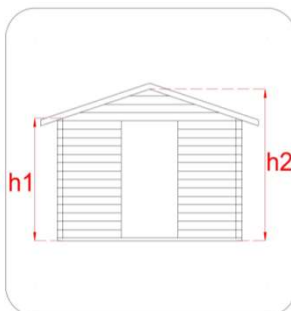

CASSETTA IN LEGNO

Casetta - Livia - 198x130

Cod. articolo
Codice EAN
Tipologia costruttiva

62438/4
8016696907723
ad incastro

Dimensioni tecniche	
Spessore parete	16 mm
Larghezza esterna (A)	198 cm
Profondità esterna (B)	130 cm
Larghezza interna (C)	183 cm
Profondità interna (D)	115 cm
Superficie interna	2,10 mq
Altezza minima (h1)	170 cm
Altezza massima (h2)	205 cm
Lunghezza gronda (G)	134 cm
Sviluppo falda (S)	121 cm
Superficie tetto	3,24 mq

Infissi	
Tipo di porta	porta singola a battente cieca
Dimensioni porta	71x160 h cm
Serratura porta	chiavistello
Tipo finestra	finestra fissa con plexiglas
Dimensione finestra	34x52 h cm

Pavimento e tetto	
trave di fondazione	-
legno pavimento	OSB 3 spessore 12 mm
legno tetto	OSB 3 spessore 12 mm
Impermeabilizzazione tetto	guaina bituminosa ardesiata 3 mm