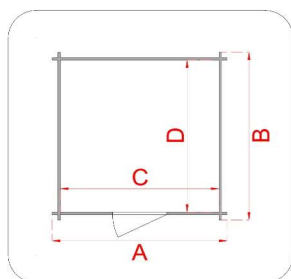

CASSETTA IN LEGNO

Casetta - Livia - 198x130

Cod. articolo

62438/2

Codice EAN

8016696907716

Tipologia costruttiva

ad incastro

Dimensioni tecniche

Spessore parete	16 mm
Larghezza esterna (A)	198 cm
Profondità esterna (B)	130 cm
Larghezza interna (C)	183 cm
Profondità interna (D)	115 cm
Superficie interna	2,10 mq
Altezza minima (h1)	170 cm
Altezza massima (h2)	205 cm
Lunghezza gronda (G)	134 cm
Sviluppo falda (S)	121 cm
Superficie tetto	3,24 mq

Infissi

Tipo di porta	porta singola a battente cieca
Dimensioni porta	71x160 h cm
Serratura porta	chiavistello
Tipo finestra	finestra fissa con plexiglas
Dimensione finestra	34x52 h cm

Pavimento e tetto