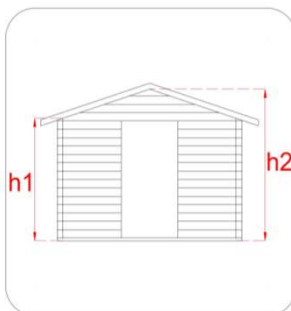

CASSETTA IN LEGNO

Casetta - Livia - 198x130

Cod. articolo

62438/2

Codice EAN

8016696907716

Tipologia costruttiva

ad incastro

Dimensioni tecniche

Spessore parete	16 mm
Larghezza esterna (A)	198 cm
Profondità esterna (B)	130 cm
Larghezza interna (C)	183 cm
Profondità interna (D)	115 cm
Superficie interna	2,10 mq
Altezza minima (h1)	170 cm
Altezza massima (h2)	205 cm
Lunghezza gronda (G)	134 cm
Sviluppo falda (S)	121 cm
Superficie tetto	3,24 mq

Infissi

Tipo di porta	porta singola a battente cieca
Dimensioni porta	71x160 h cm
Serratura porta	chiavistello
Tipo finestra	finestra fissa con plexiglas
Dimensione finestra	34x52 h cm

Pavimento e tetto