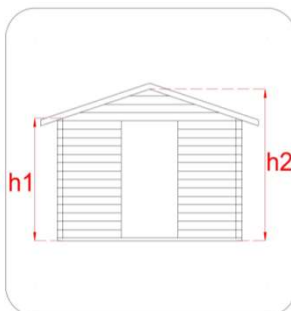

CASSETTA IN LEGNO

Casetta - Livia - 198x130

Cod. articolo
Codice EAN
Tipologia costruttiva

62438/10
8016696907730
ad incastro

Dimensioni tecniche

Spessore parete	16 mm
Larghezza esterna (A)	198 cm
Profondità esterna (B)	130 cm
Larghezza interna (C)	183 cm
Profondità interna (D)	115 cm
Superficie interna	2,10 mq
Altezza minima (h1)	170 cm
Altezza massima (h2)	205 cm
Lunghezza gronda (G)	134 cm
Sviluppo falda (S)	121 cm
Superficie tetto	3,24 mq

Infissi

Tipo di porta	porta singola a battente cieca
Dimensioni porta	71x160 h cm
Serratura porta	chiavistello
Tipo finestra	finestra fissa con plexiglas
Dimensione finestra	34x52 h cm

Pavimento e tetto