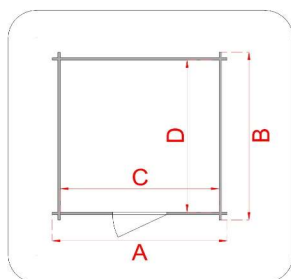

CASSETTA IN LEGNO

Casetta - Livia - 198x130

Cod. articolo
Codice EAN
Tipologia costruttiva

62438/10
8016696907730
ad incastro

Dimensioni tecniche

Spessore parete	16 mm
Larghezza esterna (A)	198 cm
Profondità esterna (B)	130 cm
Larghezza interna (C)	183 cm
Profondità interna (D)	115 cm
Superficie interna	2,10 mq
Altezza minima (h1)	170 cm
Altezza massima (h2)	205 cm
Lunghezza gronda (G)	134 cm
Sviluppo falda (S)	121 cm
Superficie tetto	3,24 mq

Infissi

Tipo di porta	porta singola a battente cieca
Dimensioni porta	71x160 h cm
Serratura porta	chiavistello
Tipo finestra	finestra fissa con plexiglas
Dimensione finestra	34x52 h cm

Pavimento e tetto