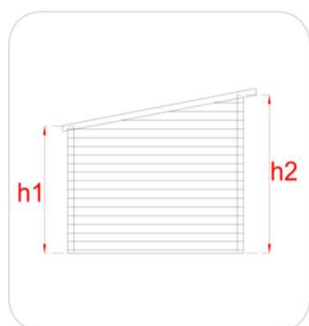

CASSETTA IN LEGNO

Casetta - Ambrogio - 155x85

Cod. articolo

62437/4

Codice EAN

8016696907754

Tipologia costruttiva

ad incastro

Dimensioni tecniche

Spessore parete	16 mm
Larghezza esterna (A)	155 cm
Profondità esterna (B)	85 cm
Larghezza interna (C)	140 cm
Profondità interna (D)	70 cm
Superficie interna	0,98 mq
Altezza minima (h1)	145 cm
Altezza massima (h2)	165 cm
Lunghezza gronda (G)	167 cm
Sviluppo falda (S)	98 cm
Superficie tetto	1,64 mq

Infissi

Tipo di porta	porta doppia a battente cieca
Dimensioni porta	126x130 h cm
Serratura porta	chiavistello
Tipo finestra	-
Dimensione finestra	-

Pavimento e tetto

trave di fondazione	-
legno pavimento	OSB 3 spessore 12 mm
legno tetto	OSB 3 spessore 12 mm
Impermeabilizzazione tetto	guaina bituminosa ardesiata 3 mm