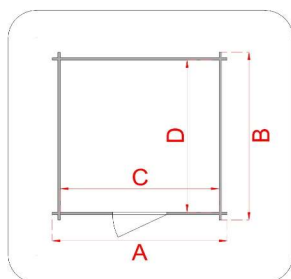

CASSETTA IN LEGNO

Casetta - Ambrogio - 155x85

Cod. articolo

62437/4

Codice EAN

8016696907754

Tipologia costruttiva

ad incastro

Dimensioni tecniche

Spessore parete	16 mm
Larghezza esterna (A)	155 cm
Profondità esterna (B)	85 cm
Larghezza interna (C)	140 cm
Profondità interna (D)	70 cm
Superficie interna	0,98 mq
Altezza minima (h1)	145 cm
Altezza massima (h2)	165 cm
Lunghezza gronda (G)	167 cm
Sviluppo falda (S)	98 cm
Superficie tetto	1,64 mq

Infissi

Tipo di porta	porta doppia a battente cieca
Dimensioni porta	126x130 h cm
Serratura porta	chiavistello
Tipo finestra	-
Dimensione finestra	-

Pavimento e tetto

trave di fondazione	-
legno pavimento	OSB 3 spessore 12 mm
legno tetto	OSB 3 spessore 12 mm
Impermeabilizzazione tetto	guaina bituminosa ardesiata 3 mm