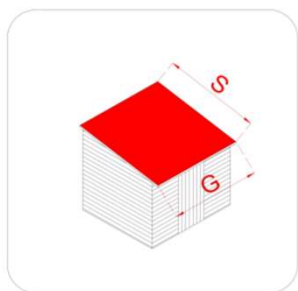

CASSETTA IN LEGNO

Casetta - Ambrogio - 155x85

Cod. articolo

62437/4

Codice EAN

8016696907754

Tipologia costruttiva

ad incastro

Dimensioni tecniche

Spessore parete	16 mm
Larghezza esterna (A)	155 cm
Profondità esterna (B)	85 cm
Larghezza interna (C)	140 cm
Profondità interna (D)	70 cm
Superficie interna	0,98 mq
Altezza minima (h1)	145 cm
Altezza massima (h2)	165 cm
Lunghezza gronda (G)	167 cm
Sviluppo falda (S)	98 cm
Superficie tetto	1,64 mq

Infissi

Tipo di porta	porta doppia a battente cieca
Dimensioni porta	126x130 h cm
Serratura porta	chiavistello
Tipo finestra	-
Dimensione finestra	-

Pavimento e tetto

trave di fondazione	-
legno pavimento	OSB 3 spessore 12 mm
legno tetto	OSB 3 spessore 12 mm
Impermeabilizzazione tetto	guaina bituminosa ardesiata 3 mm