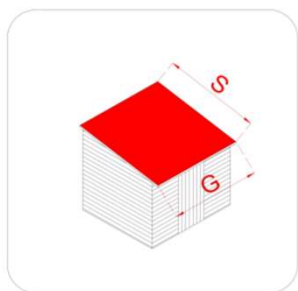

CASSETTA IN LEGNO

Casetta - Ambrogio - 155x85

Cod. articolo

62437/10

Codice EAN

8016696907761

Tipologia costruttiva

ad incastro

Dimensioni tecniche

Spessore parete	16 mm
Larghezza esterna (A)	155 cm
Profondità esterna (B)	85 cm
Larghezza interna (C)	140 cm
Profondità interna (D)	70 cm
Superficie interna	0,98 mq
Altezza minima (h1)	145 cm
Altezza massima (h2)	165 cm
Lunghezza gronda (G)	167 cm
Sviluppo falda (S)	98 cm
Superficie tetto	1,64 mq

Infissi

Tipo di porta	porta doppia a battente cieca
Dimensioni porta	126x130 h cm
Serratura porta	chiavistello
Tipo finestra	-
Dimensione finestra	-

Pavimento e tetto

trave di fondazione	-
legno pavimento	OSB 3 spessore 12 mm
legno tetto	OSB 3 spessore 12 mm
Impermeabilizzazione tetto	guaina bituminosa ardesiata 3 mm