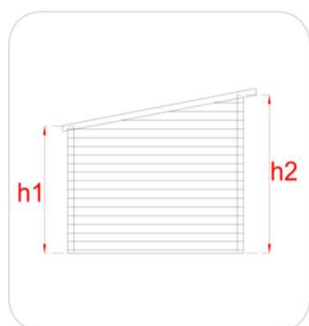

CASSETTA IN LEGNO

Casetta - Ambrogio - 155x85

Cod. articolo

62437/10

Codice EAN

8016696907761

Tipologia costruttiva

ad incastro

Dimensioni tecniche

Spessore parete	16 mm
Larghezza esterna (A)	155 cm
Profondità esterna (B)	85 cm
Larghezza interna (C)	140 cm
Profondità interna (D)	70 cm
Superficie interna	0,98 mq
Altezza minima (h1)	145 cm
Altezza massima (h2)	165 cm
Lunghezza gronda (G)	167 cm
Sviluppo falda (S)	98 cm
Superficie tetto	1,64 mq

Infissi

Tipo di porta	porta doppia a battente cieca
Dimensioni porta	126x130 h cm
Serratura porta	chiavistello
Tipo finestra	-
Dimensione finestra	-

Pavimento e tetto

trave di fondazione	-
legno pavimento	OSB 3 spessore 12 mm
legno tetto	OSB 3 spessore 12 mm
Impermeabilizzazione tetto	guaina bituminosa ardesiata 3 mm