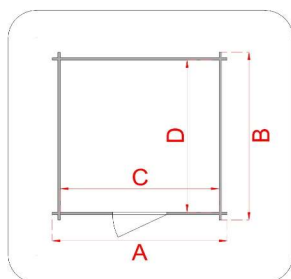

CASSETTA IN LEGNO

Casetta - Ambrogio - 155x85

Cod. articolo

62437/10

Codice EAN

8016696907761

Tipologia costruttiva

ad incastro

Dimensioni tecniche

Spessore parete	16 mm
Larghezza esterna (A)	155 cm
Profondità esterna (B)	85 cm
Larghezza interna (C)	140 cm
Profondità interna (D)	70 cm
Superficie interna	0,98 mq
Altezza minima (h1)	145 cm
Altezza massima (h2)	165 cm
Lunghezza gronda (G)	167 cm
Sviluppo falda (S)	98 cm
Superficie tetto	1,64 mq

Infissi

Tipo di porta	porta doppia a battente cieca
Dimensioni porta	126x130 h cm
Serratura porta	chiavistello
Tipo finestra	-
Dimensione finestra	-

Pavimento e tetto

trave di fondazione	-
legno pavimento	OSB 3 spessore 12 mm
legno tetto	OSB 3 spessore 12 mm
Impermeabilizzazione tetto	guaina bituminosa ardesiata 3 mm