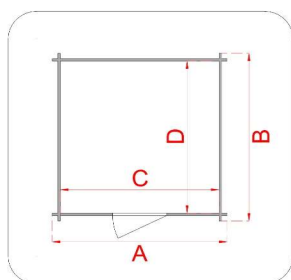

## CASSETTA IN LEGNO

## Casetta - Opera - 254x276

Cod. articolo  
Codice EAN  
Tipologia costruttiva

62428  
8016696624286  
ad incastro

Dimensioni tecniche	
Spessore parete	25 mm
Larghezza esterna (A)	254 cm
Profondità esterna (B)	276 cm
Larghezza interna (C)	231 cm
Profondità interna (D)	253 cm
Superficie interna	5,84 mq
Altezza minima (h1)	193 cm
Altezza massima (h2)	218 cm
Lunghezza gronda (G)	294 cm
Sviluppo falda (S)	151 cm
Superficie tetto	8,88 mq

Infissi	
Tipo di porta	porta doppia a battente finestrata con plexiglas
Dimensioni porta	135x168 h cm
Serratura porta	cilindro Yale con pomolo fisso
Tipo finestra	-
Dimensione finestra	-

Pavimento e tetto	
trave di fondazione	impregnata in autoclave
legno pavimento	perlinato spessore 16 mm
legno tetto	perlinato spessore 16 mm
Impermeabilizzazione tetto	guaina bituminosa ardesiata 3 mm