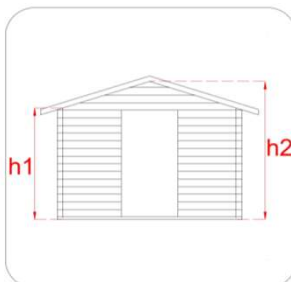

## CASSETTA IN LEGNO

## Casetta - Opera - 254x276

Cod. articolo  
Codice EAN  
Tipologia costruttiva

62428  
8016696624286  
ad incastro

Dimensioni tecniche	
Spessore parete	25 mm
Larghezza esterna (A)	254 cm
Profondità esterna (B)	276 cm
Larghezza interna (C)	231 cm
Profondità interna (D)	253 cm
Superficie interna	5,84 mq
Altezza minima (h1)	193 cm
Altezza massima (h2)	218 cm
Lunghezza gronda (G)	294 cm
Sviluppo falda (S)	151 cm
Superficie tetto	8,88 mq

Infissi	
Tipo di porta	porta doppia a battente finestrata con plexiglas
Dimensioni porta	135x168 h cm
Serratura porta	cilindro Yale con pomolo fisso
Tipo finestra	-
Dimensione finestra	-

Pavimento e tetto	
trave di fondazione	impregnata in autoclave
legno pavimento	perlinato spessore 16 mm
legno tetto	perlinato spessore 16 mm
Impermeabilizzazione tetto	guaina bituminosa ardesiata 3 mm