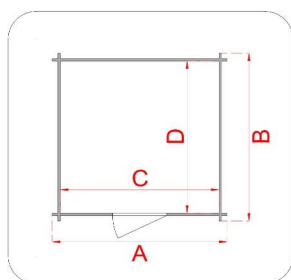

CASSETTA IN LEGNO

Casetta - Formia - 178x218

Cod. articolo
Codice EAN
Tipologia costruttiva

62317
8016696623173
ad incastro

Dimensioni tecniche	
Spessore parete	16 mm
Larghezza esterna (A)	178 cm
Profondità esterna (B)	218 cm
Larghezza interna (C)	163 cm
Profondità interna (D)	203 cm
Superficie interna	3,30 mq
Altezza minima (h1)	150 cm
Altezza massima (h2)	188 cm
Lunghezza gronda (G)	230 cm
Sviluppo falda (S)	106 cm
Superficie tetto	4,87 mq

Infissi	
Tipo di porta	porta singola a battente cieca
Dimensioni porta	60x150 h cm
Serratura porta	chiavistello
Tipo finestra	-
Dimensione finestra	-

Pavimento e tetto	
trave di fondazione	impregnata in autoclave
legno pavimento	non presente
legno tetto	OSB 3 spessore 12 mm
Impermeabilizzazione tetto	guaina bituminosa ardesiata 3 mm