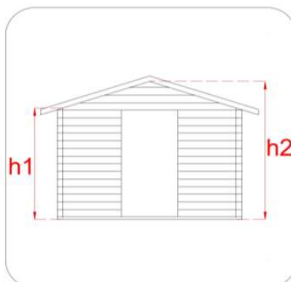

CASSETTA IN LEGNO

Casetta - Formia - 178x218

Cod. articolo
Codice EAN
Tipologia costruttiva

62317
8016696623173
ad incastro

Dimensioni tecniche	
Spessore parete	16 mm
Larghezza esterna (A)	178 cm
Profondità esterna (B)	218 cm
Larghezza interna (C)	163 cm
Profondità interna (D)	203 cm
Superficie interna	3,30 mq
Altezza minima (h1)	150 cm
Altezza massima (h2)	188 cm
Lunghezza gronda (G)	230 cm
Sviluppo falda (S)	106 cm
Superficie tetto	4,87 mq

Infissi	
Tipo di porta	porta singola a battente cieca
Dimensioni porta	60x150 h cm
Serratura porta	chiavistello
Tipo finestra	-
Dimensione finestra	-

Pavimento e tetto	
trave di fondazione	impregnata in autoclave
legno pavimento	non presente
legno tetto	OSB 3 spessore 12 mm
Impermeabilizzazione tetto	guaina bituminosa ardesiata 3 mm