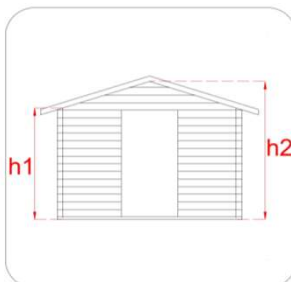

CASSETTA IN LEGNO

**Casetta - Marcella - 146x130**

Cod. articolo  
Codice EAN  
Tipologia costruttiva

62316  
8016696623166  
ad incastro

Dimensioni tecniche	
Spessore parete	16 mm
Larghezza esterna (A)	146 cm
Profondità esterna (B)	130 cm
Larghezza interna (C)	131 cm
Profondità interna (D)	115 cm
Superficie interna	1,50 mq
Altezza minima (h1)	150 cm
Altezza massima (h2)	185 cm
Lunghezza gronda (G)	140 cm
Sviluppo falda (S)	90 cm
Superficie tetto	2,52 mq

Infissi	
Tipo di porta	porta singola a battente cieca
Dimensioni porta	60x150 h cm
Serratura porta	chiavistello
Tipo finestra	-
Dimensione finestra	-

Pavimento e tetto	
trave di fondazione	-
legno pavimento	OSB 3 spessore 12 mm
legno tetto	OSB 3 spessore 12 mm
Impermeabilizzazione tetto	guaina bituminosa ardesiata 3 mm