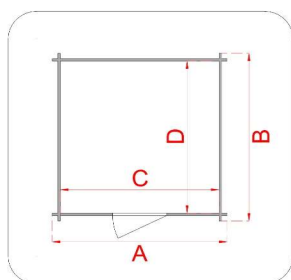

CASSETTA IN LEGNO

**Casetta - Marcella - 146x130**

Cod. articolo  
Codice EAN  
Tipologia costruttiva

62316  
8016696623166  
ad incastro

Dimensioni tecniche	
Spessore parete	16 mm
Larghezza esterna (A)	146 cm
Profondità esterna (B)	130 cm
Larghezza interna (C)	131 cm
Profondità interna (D)	115 cm
Superficie interna	1,50 mq
Altezza minima (h1)	150 cm
Altezza massima (h2)	185 cm
Lunghezza gronda (G)	140 cm
Sviluppo falda (S)	90 cm
Superficie tetto	2,52 mq

Infissi	
Tipo di porta	porta singola a battente cieca
Dimensioni porta	60x150 h cm
Serratura porta	chiavistello
Tipo finestra	-
Dimensione finestra	-

Pavimento e tetto	
trave di fondazione	-
legno pavimento	OSB 3 spessore 12 mm
legno tetto	OSB 3 spessore 12 mm
Impermeabilizzazione tetto	guaina bituminosa ardesiata 3 mm