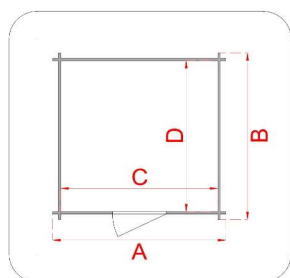

CASSETTA IN LEGNO

Casetta - Hobby - 248x248

Cod. articolo
Codice EAN
Tipologia costruttiva

62192
8016696621926
ad incastro

Dimensioni tecniche	
Spessore parete	19 mm
Larghezza esterna (A)	248 cm
Profondità esterna (B)	248 cm
Larghezza interna (C)	226 cm
Profondità interna (D)	226 cm
Superficie interna	5,10 mq
Altezza minima (h1)	183 cm
Altezza massima (h2)	217 cm
Lunghezza gronda (G)	248 cm
Sviluppo falda (S)	152 cm
Superficie tetto	7,54 mq

Infissi	
Tipo di porta	porta doppia a battente finestrata con plexiglas
Dimensioni porta	126x168 h cm
Serratura porta	chiavistello
Tipo finestra	-
Dimensione finestra	-

Pavimento e tetto	
trave di fondazione	-
legno pavimento	OSB 3 spessore 12 mm
legno tetto	OSB 3 spessore 12 mm
Impermeabilizzazione tetto	guaina bituminosa ardesiata 3 mm