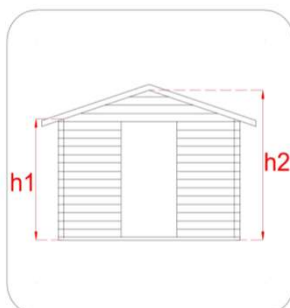

CASSETTA IN LEGNO

Casetta - Hobby - 248x248

Cod. articolo
Codice EAN
Tipologia costruttiva

62192
8016696621926
ad incastro

Dimensioni tecniche	
Spessore parete	19 mm
Larghezza esterna (A)	248 cm
Profondità esterna (B)	248 cm
Larghezza interna (C)	226 cm
Profondità interna (D)	226 cm
Superficie interna	5,10 mq
Altezza minima (h1)	183 cm
Altezza massima (h2)	217 cm
Lunghezza gronda (G)	248 cm
Sviluppo falda (S)	152 cm
Superficie tetto	7,54 mq

Infissi	
Tipo di porta	porta doppia a battente finestrata con plexiglas
Dimensioni porta	126x168 h cm
Serratura porta	chiavistello
Tipo finestra	-
Dimensione finestra	-

Pavimento e tetto	
trave di fondazione	-
legno pavimento	OSB 3 spessore 12 mm
legno tetto	OSB 3 spessore 12 mm
Impermeabilizzazione tetto	guaina bituminosa ardesiata 3 mm