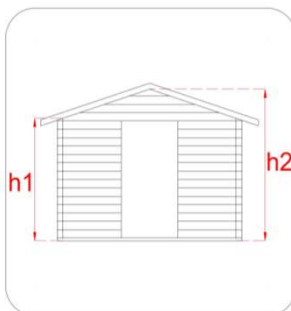

CASSETTA IN LEGNO

Casetta - Hobby - 198x198

Cod. articolo

62179

Codice EAN

8016696621797

Tipologia costruttiva

ad incastro

Dimensioni tecniche

Spessore parete	19 mm
Larghezza esterna (A)	198 cm
Profondità esterna (B)	198 cm
Larghezza interna (C)	176 cm
Profondità interna (D)	176 cm
Superficie interna	3,10 mq
Altezza minima (h1)	183 cm
Altezza massima (h2)	215 cm
Lunghezza gronda (G)	198 cm
Sviluppo falda (S)	123 cm
Superficie tetto	4,87 mq

Infissi

Tipo di porta	porta doppia a battente innestata con chiusura a chiave
Dimensioni porta	126x168 h cm
Serratura porta	chiavistello
Tipo finestra	-
Dimensione finestra	-

Pavimento e tetto

trave di fondazione	-
legno pavimento	OSB 3 spessore 12 mm
legno tetto	OSB 3 spessore 12 mm
Impermeabilizzazione tetto	guaina bituminosa ardesiata 3 mm