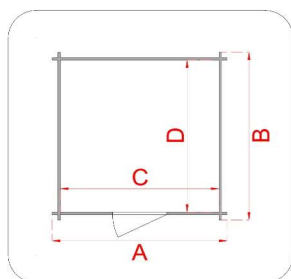

CASSETTA IN LEGNO

Casetta - Hobby - 198x198

Cod. articolo

62179

Codice EAN

8016696621797

Tipologia costruttiva

ad incastro

Dimensioni tecniche

Spessore parete	19 mm
Larghezza esterna (A)	198 cm
Profondità esterna (B)	198 cm
Larghezza interna (C)	176 cm
Profondità interna (D)	176 cm
Superficie interna	3,10 mq
Altezza minima (h1)	183 cm
Altezza massima (h2)	215 cm
Lunghezza gronda (G)	198 cm
Sviluppo falda (S)	123 cm
Superficie tetto	4,87 mq

Infissi

Tipo di porta	porta doppia a battente innestata con chiusura a chiave
Dimensioni porta	126x168 h cm
Serratura porta	chiavistello
Tipo finestra	-
Dimensione finestra	-

Pavimento e tetto

trave di fondazione	-
legno pavimento	OSB 3 spessore 12 mm
legno tetto	OSB 3 spessore 12 mm
Impermeabilizzazione tetto	guaina bituminosa ardesiata 3 mm