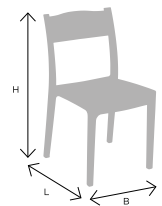

SEDIE / CHAIRS

VESTA

in foto: composizione sedia VESTA con tavolo ARES

SEDIA PER USO INTERNO ED ESTERNO

La sedia Vesta si distingue per la sua robustezza, funzionalità e design lineare. La semplicità delle sue forme la rende particolarmente versatile, adatta ad essere collocata sia in ambienti moderni che classici. Vesta è la sedia che trova il giusto compromesso tra comfort e senso estetico. Estremamente pratica, essa è impilabile e quindi risulta maneggevole e facilmente trasportabile da un ambiente all'altro.

CHAIR FOR INDOOR AND OUTDOOR USE

Vesta stand out for its stability, functionality and linear design. Its simple lines make it particularly versatile, suitable both for modern and classical locations. Vesta is the right compromise between comfort and aesthetic sense. It can be stacked, so it's easy to handle and to be moved from one place to another.

**/ Colori / Colors**Bianco
White**W**Tortora
Taupe**T**Antracite
Grey**A**Espresso
Coffee**E****/ Dimensioni / Dimensions**

(cm)

Dimensioni / Size (L-B-H):	52 x 46 x 82
Imballo / Packaging Pila su pallet / Stack on Pallet	
Dimensioni Pallet / Pallet size	46 x 94 x 242
Pz. / Pila / Pieces / Stack	22
Pila / Pallet / Stack / Pallet	1
Pallets / Camion / Pallet / Truck	72
Pz. / Camion / Pieces / Truck	1.584

**/ Caratteristiche / Features**

Sedia Indoor / Indoor Use

Sedia Outdoor / Outdoor Use

Sedia Impilabile / Stackable Chair

N. Sedie Impilabili / Stackable up to

Standard: **EN 16139 - LEVEL 2**