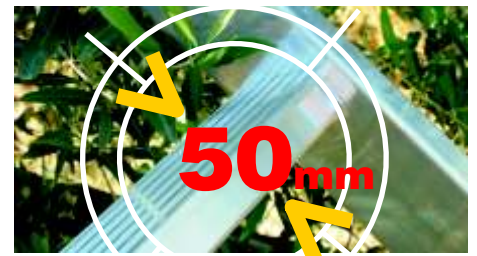

### AGRIL Scala **conica** in alluminio Professionale uso intensivo

Agрил è studiata appositamente per gli operatori del settore agricolo per operazioni di raccolta e potatura. La **forma conica** permette un **appoggio stabile** al tronco dell'albero evitando rotazioni. Il **piolo da mm 50** e la distanza tra pioli di mm 280, permette all'operatore di lavorare anche per **tempi prolungati** in tutta **comodità**.

*AGRIL Aluminium trapezoidal ladder professional for intensive use  
Agрил is specially designed for agricultural operations for harvesting and pruning. The **conical shape** allows a **stable** avoiding the tree trunk rotations. The **rung 50 mm** and the distance between rungs 280mm, allows the operator to work for **longer periods in comfort**.*