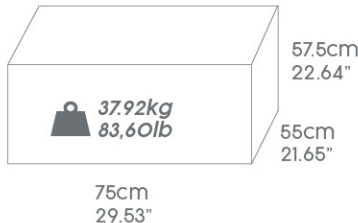

# 60015

180 x 180 x 66cm  
 71" x 71" x 26"

TM LAY-Z-SPA™  
 IBIZA AIRJET™

80%