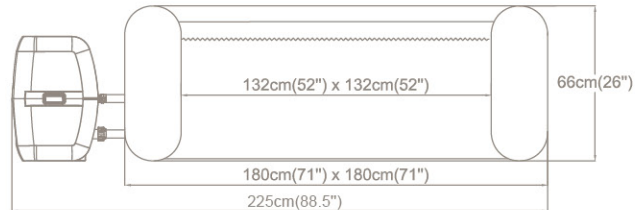

# 60015

180 x 180 x 66cm  
 71" x 71" x 26"

TM LAY-Z-SPA™  
 IBIZA AIRJET™

80%