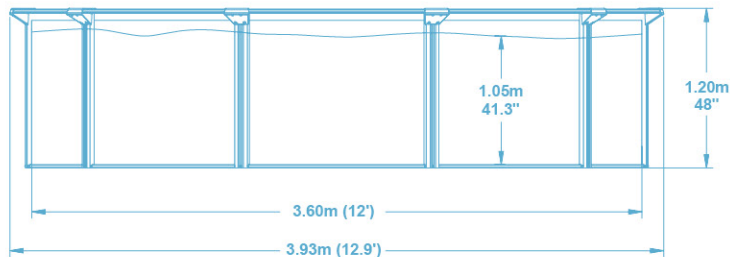

ITEM · Article · Artículo · Artikel · Artikel · Prodotto · Artykuł

56574
 360 x 120cm
 12' x 48"
 HYDRIMUM™ ROUND
 118,45kg
 261,13lb

90%
 10,990L
 2,906gal.

FEATURES · Caractéristiques · Características · Eigenschaften · Kenmerken · Caratteristiche · Cechy