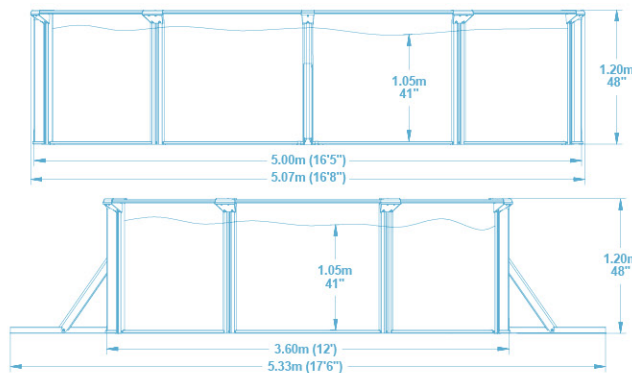

ITEM · Article · Artículo · Artikel · Artikel · Prodotto · Artykuł

56586
 500 X 360 X 120cm
 16'5" X 12' X 48"
 HYDRIMUM™ OVAL
 177,10kg
 390,43lb

90%

FEATURES · Características · Características · Eigenschaften · Kenmerken · Caratteristiche · Cechy