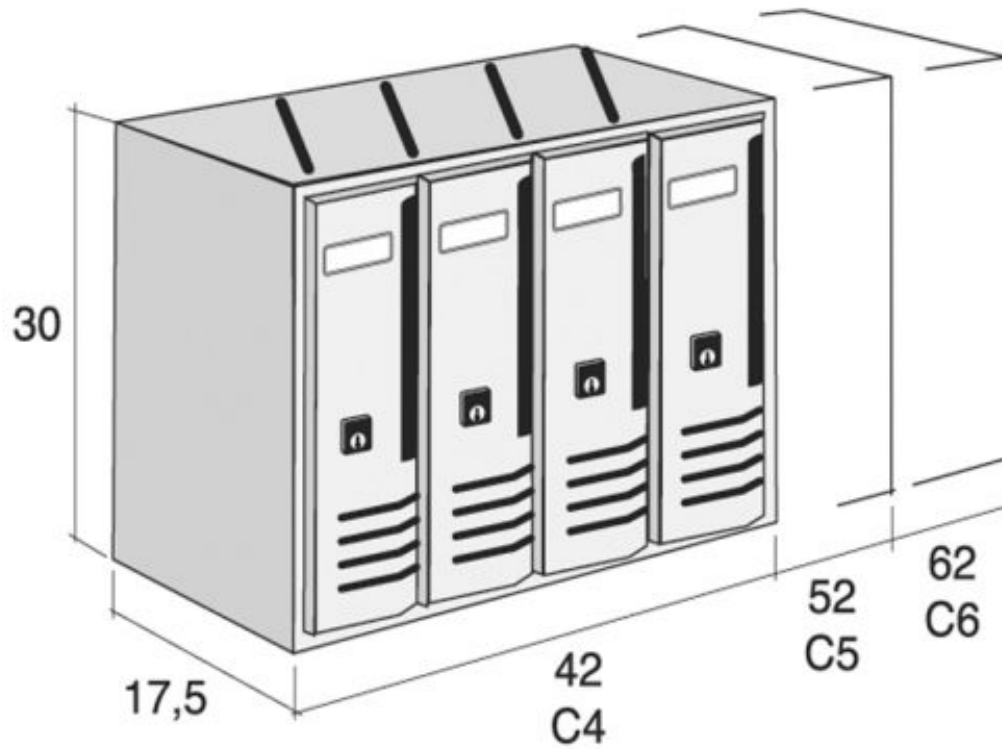

5 Posti -Interno - CUBO COMPOSTO

5 Posti – Interno – CUBO COMPOSTO

Casellario Postale composto in alluminio anodizzato o verniciato nelle finiture indicate.

- Adatto per interno/esterno protetto con introduzione della posta nel lato superiore tramite feritoia e ritiro della posta frontale
- formato lettera

COD: 20C5 / Categorie: Casellari Postali Composti Da Interno/Esterno Protetto, Casellari

Verticali

Informazioni aggiuntive

Peso	<i>N/A</i>
Dimensioni	<i>52 × 17.5 × 30 cm</i>
Colore	<i>Argento, Bronzo, Grigio ghisa, SABBIA</i>
Formato	<i>Lettera</i>
Materiale	<i>Alluminio</i>
Prelievo della posta	<i>Frontale</i>
Provenienza	<i>Made in Italy</i>
Serie	<i>CUBO composto</i>
Ubicazione	<i>Interno/Esterno Protetto</i>