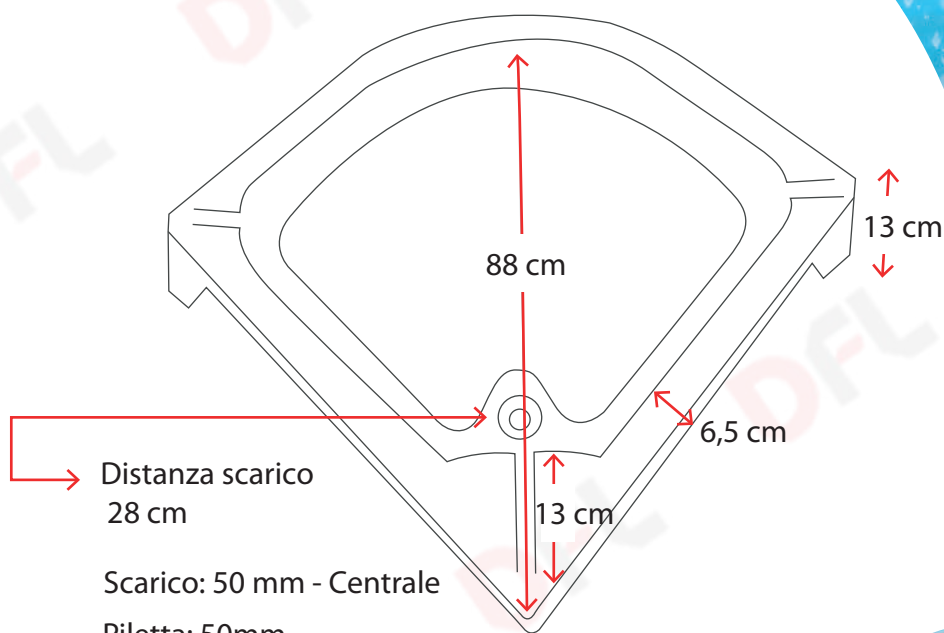

ELUXY FLUXY

MADE IN P.R.C.
Importato e distribuito da:
C.C.I.A.A. N° 418545 SA

Art. 2070170

PIATTO DOCCIA

semicircolare cm 80 x 80 - H 12,5

In resina, superficie zigrinata antiscivolo.

Completo di piletta e sifone.