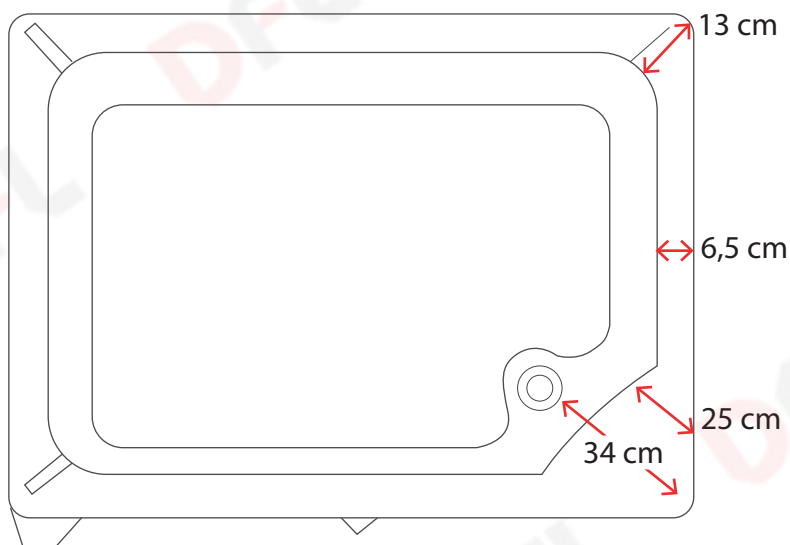

ELUXY FLUXY

MADE IN P.R.C.
Importato e distribuito da:
C.C.I.A.A. N° 418545 SA

Art. 2070190

Foro / scarico: 50 mm
Piletta: 50mm
Scarico piletta: 40mm
Resina
Struttura in ferro
Piedini regolabili

PIATTO DOCCIA

quadro cm 80 x 100 - H 12,5

In resina, superficie zigrinata antiscivolo.
Completo di piletta e sifone.