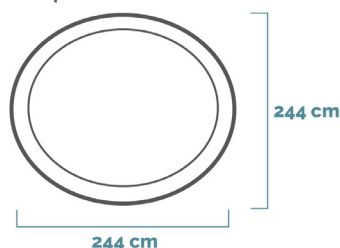

EASY SET®

Piscina Rotonda Easy Set®

244x61 cm

CODICE#
28108NP

Forma	Rotonda
Dimensioni prodotto	244x61 cm
Dimensioni imballo	38,1x28,9x38,1 cm
Garanzia	2 anni

Divertimento a portata di mano

Le piscine Intex della linea Easy Set® hanno una forma circolare e riconoscibile. Sono **tra le più facili da montare**, rimovibili e con una **finitura superiore composta da un anello gonfiabile**. Non richiedono alcuna struttura metallica per mantenere forma e stabilità. Il rivestimento della piscina è realizzato con tecnologia **Super-Tough a 3 strati in PVC**.

MONTAGGIO
10 min

CAPACITÀ
1.942 L

PESO CONFEZIONE
7,8 Kg

COLORE
Azzurro

POMPA
Pompa filtro a cartuccia #28602 (portata 1.250 L/h)

CARATTERISTICHE

Stendi, gonfia, riempi

Incredibilmente facili da montare e da mantenere. Basta stendere il liner su un terreno pianeggiante, gonfiare l'anello superiore e riempire la piscina.

DIMENSIONI PRODOTTO

DIMENSIONI

Bordo piscina

DIMENSIONI

Ingombro totale piscina

DIMENSIONI

Pompa

SPAZIO CONSIGLIATO