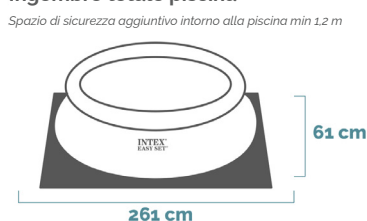

EASY SET®

Piscina Rotonda Easy Set®

244x61 cm

CODICE#
28108NP

Forma	Rotonda
Dimensioni prodotto	244x61 cm
Dimensioni imballo	38,1x28,9x38,1 cm
Garanzia	2 anni

Divertimento a portata di mano

Le piscine Intex della linea Easy Set® hanno una forma circolare e riconoscibile. Sono **tra le più facili da montare**, rimovibili e con una **finitura superiore composta da un anello gonfiabile**. Non richiedono alcuna struttura metallica per mantenere forma e stabilità. Il rivestimento della piscina è realizzato con tecnologia **Super-Tough a 3 strati in PVC**.

MONTAGGIO
10 min

CAPACITÀ
1.942 L

PESO CONFEZIONE
7,8 Kg

COLORE
Azzurro

POMPA
Pompa filtro a cartuccia #28602 (portata 1.250 L/h)

CARATTERISTICHE

Stendi, gonfia, riempi

Incredibilmente facili da montare e da mantenere. Basta stendere il liner su un terreno pianeggiante, gonfiare l'anello superiore e riempire la piscina.

DIMENSIONI PRODOTTO

DIMENSIONI

Bordo piscina

DIMENSIONI

Ingombro totale piscina

DIMENSIONI

Pompa

SPAZIO CONSIGLIATO