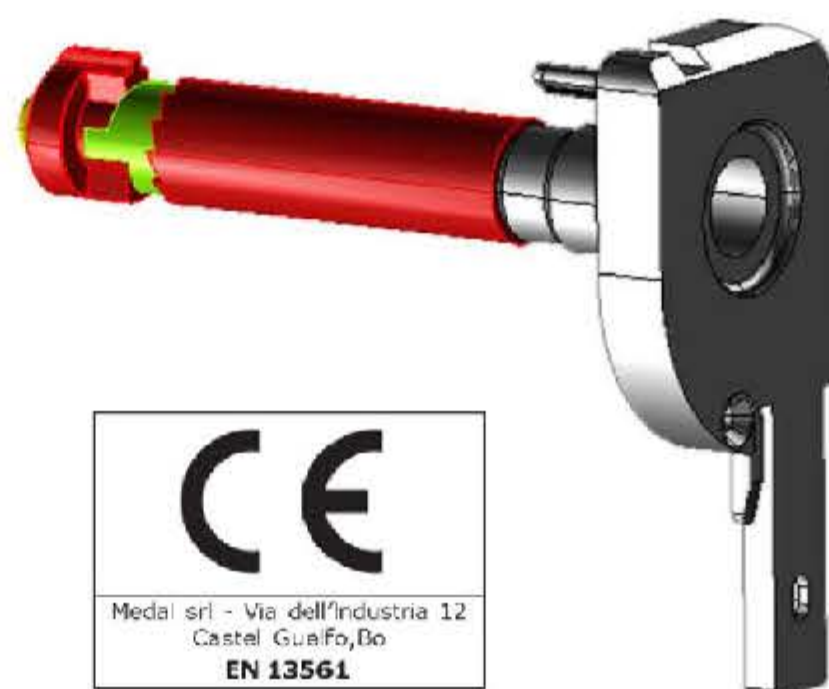

Zanzariera avvolgibile ORIZZONTALE

✓ MOLLA "SOSTIENI CASSONETTO"
consente fino a 5 mm
di compensazione

✓ APERTURA
RALLENTATA

✓ FISSAGGIO GUIDA
A SCATTO

✓ CASSONETTO
ARROTONDATO

PUNTI DI FORZA:

La molla "sostieni cassetto" agevola l'operazione di montaggio del cassetto garantendo un margine di compensazione di 5 mm

✓ MOLLA "SOSTIENI
CASSONETTO"

FISSAGGIO A SCATTO

✓ FISSAGGIO GUIDA
A SCATTO

Il dispositivo "click" agevola le operazione di montaggio delle guide e permette di recuperare eventuali errori di "fuori squadra" dei muri fino a 5 mm.

RIAVVOLGIMENTO SOFT:

✓ APERTURA
RALLENTATA

Il freno rallenta la risalita della zanzariera garantendo un maggior confort e sicurezza in apertura.

LA GAMMA:

	color code	kit
Standard	 R2 - RAL1013	●
	 R6 - RAL8017	●
	 R8 - RAL9010	●
	 X2 - Bronzo	●

RIDUCIBILITA' PRODOTTO:

KIT Misure (L x H) Dimensions (L x H) Abmessungen (L x H) Medidas (L x H) Dimensions (L x H)	Larghezza minima minimum width / Mindestbreite anchura mínima / largeur minimale	
		
80 x 170 cm	65 cm	58 cm
100 x 170 cm		
120 x 170 cm		
140 x 170 cm		
160 x 170 cm		