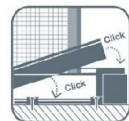

Zanzariera avvolgibile ORIZZONTALE

✓ MOLLA "SOSTIENI CASSONETTO"
consente fino a 5 mm
di compensazione

✓ APERTURA
RALLENTATA

✓ FISSAGGIO GUIDA
A SCATTO

✓ CASSONETTO
ARROTONDATO

PUNTI DI FORZA:

La molla "sostieni cassetto" agevola l'operazione di montaggio del cassetto garantendo un margine di compensazione di 5 mm

✓ MOLLA "SOSTIENI
CASSONETTO"

FISSAGGIO A SCATTO

✓ FISSAGGIO GUIDA
A SCATTO

Il dispositivo "click" agevola le operazione di montaggio delle guide e permette di recuperare eventuali errori di "fuori squadra" dei muri fino a 5 mm.

RIDUCIBILITA' PRODOTTO:

KIT Misure (L x H) Dimensions (L x H) Abmessungen (L x H) Medidas (L x H) Dimensions (L x H)	Larghezza minima minimum width / Mindestbreite anchura mínima / largeur minimale	
		
80 x 170 cm	65 cm	58 cm
100 x 170 cm		
120 x 170 cm		
140 x 170 cm		
160 x 170 cm		