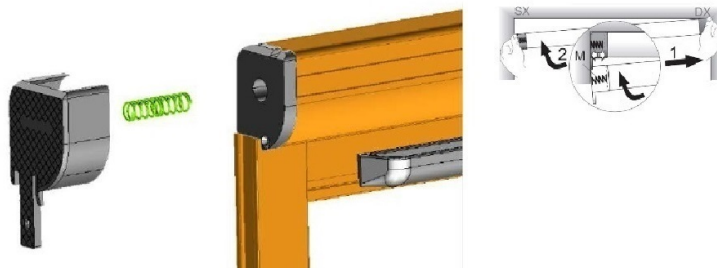

Zanzariera avvolgibile ORIZZONTALE

✓ MOLLA "SOSTIENI CASSONETTO"
consente fino a 5 mm
di compensazione

✓ APERTURA
RALLENTATA

✓ FISSAGGIO GUIDA
A SCATTO

✓ CASSONETTO
ARROTONDATO

PUNTI DI FORZA:

La molla "sostieni cassetto" agevola l'operazione di montaggio del cassetto garantendo un margine di compensazione di 5 mm

✓ MOLLA "SOSTIENI
CASSONETTO"

FISSAGGIO A SCATTO

✓ FISSAGGIO GUIDA
A SCATTO

Il dispositivo "click" agevola le operazione di montaggio delle guide e permette di recuperare eventuali errori di "fuori squadra" dei muri fino a 5 mm.

RIAVVOLGIMENTO SOFT:

✓ APERTURA
RALLENTATA

Il freno rallenta la risalita della zanzariera garantendo un maggior confort e sicurezza in apertura.

LA GAMMA:

	color code	kit
Standard	 R2 - RAL1013	●
	 R6 - RAL8017	●
	 R8 - RAL9010	●
	 X2 - Bronzo	●

RIDUCIBILITA' PRODOTTO:

KIT Misure (L x H) Dimensions (L x H) Abmessungen (L x H) Medidas (L x H) Dimensions (L x H)	Larghezza minima minimum width / Mindestbreite anchura mínima / largeur minimale	
		
80 x 170 cm	65 cm	58 cm
100 x 170 cm		
120 x 170 cm		
140 x 170 cm		
160 x 170 cm		