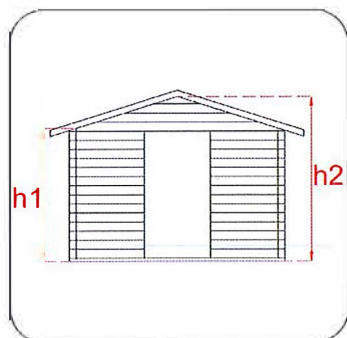

CASSETTA IN LEGNO

Casetta Marcella 146x130

Cod. articolo 62316

Codice EAN 8016696623166

Tipologia costruttiva: ad incastro

Dimensioni tecniche:

Spessore parete	16 mm
Larghezza esterna (A)	146 cm
Profondità esterna (B)	130 cm
Larghezza interna (C)	131 cm
Profondità interna (D)	115 cm
Superficie interna	1,50 mq
Altezza minima (h1)	150 cm
Altezza massima (h2)	185 cm
Lunghezza gronda (G)	140 cm
Sviluppo falda (S)	90 cm
Superficie tetto	2,52 mq

Infissi

Tipo di porta	porta singola cieca a battente
Dimensioni porta	60x150 h cm
Serratura porta	chiavistello
Tipo finestra	-
Dimensione finestra	-

Pavimento e tetto

trave di fondazione	
legno pavimento	OSB spessore 12 mm
legno tetto	OSB spessore 12 mm
Impermeabilizzazione tetto	guaina bituminosa ardesiata sp. 3 mm