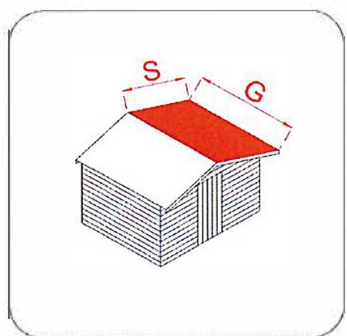

CASSETTA IN LEGNO

Casetta Marcella 146x130

Cod. articolo 62316

Codice EAN 8016696623166

Tipologia costruttiva: ad incastro

Dimensioni tecniche:

Spessore parete	16 mm
Larghezza esterna (A)	146 cm
Profondità esterna (B)	130 cm
Larghezza interna (C)	131 cm
Profondità interna (D)	115 cm
Superficie interna	1,50 mq
Altezza minima (h1)	150 cm
Altezza massima (h2)	185 cm
Lunghezza gronda (G)	140 cm
Sviluppo falda (S)	90 cm
Superficie tetto	2,52 mq

Infissi

Tipo di porta	porta singola cieca a battente
Dimensioni porta	60x150 h cm
Serratura porta	chiavistello
Tipo finestra	-
Dimensione finestra	-

Pavimento e tetto

trave di fondazione	
legno pavimento	OSB spessore 12 mm
legno tetto	OSB spessore 12 mm
Impermeabilizzazione tetto	guaina bituminosa ardesiata sp. 3 mm