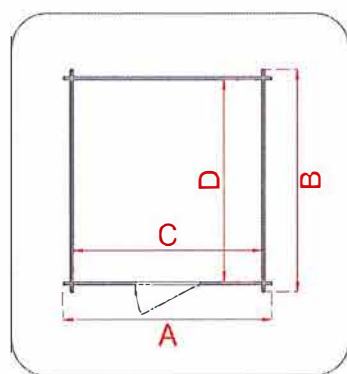

CASSETTA IN LEGNO

Casetta Marcella 146x130

Cod. articolo 62316

Codice EAN 8016696623166

Tipologia costruttiva: ad incastro

Dimensioni tecniche:

Spessore parete	16 mm
Larghezza esterna (A)	146 cm
Profondità esterna (B)	130 cm
Larghezza interna (C)	131 cm
Profondità interna (D)	115 cm
Superficie interna	1,50 mq
Altezza minima (h1)	150 cm
Altezza massima (h2)	185 cm
Lunghezza gronda (G)	140 cm
Sviluppo falda (S)	90 cm
Superficie tetto	2,52 mq

Infissi

Tipo di porta	porta singola cieca a battente
Dimensioni porta	60x150 h cm
Serratura porta	chiavistello
Tipo finestra	-
Dimensione finestra	-

Pavimento e tetto

trave di fondazione	
legno pavimento	OSB spessore 12 mm
legno tetto	OSB spessore 12 mm
Impermeabilizzazione tetto	guaina bituminosa ardesiata sp. 3 mm