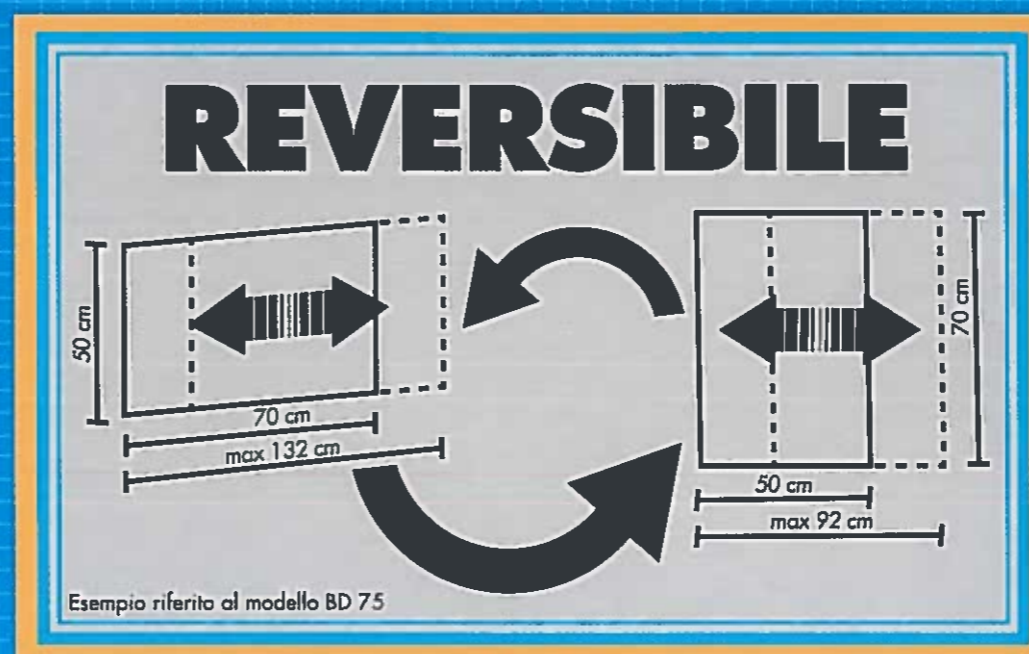

## zanzariera estensibile per finestra e porta finestra con tapparella

È una zanzariera estensibile che si applica all'interno delle guide delle tapparelle.  
Non richiede nessun assemblaggio e si adatta a finestre con larghezza compresa tra 54 cm e 192 cm.

**Moustiquaire extensible**  
pour fenêtre et porte fenêtre avec store

STEP 1

STEP 2

STEP 3

Misure (l x h) Dimensions (l x h) Abmessungen (l x h) Medidas (a x h) Mesures (l x h)	CODICE CODE CODE CÓDIGO CODE	Estensibile fino a Extendable to Ausziehbar bis Extensible hasta Extensible jusqu'à
50x40 cm	BD50	92 cm
70x50 cm	BD75	132 cm
100x70 cm	BD100	192 cm